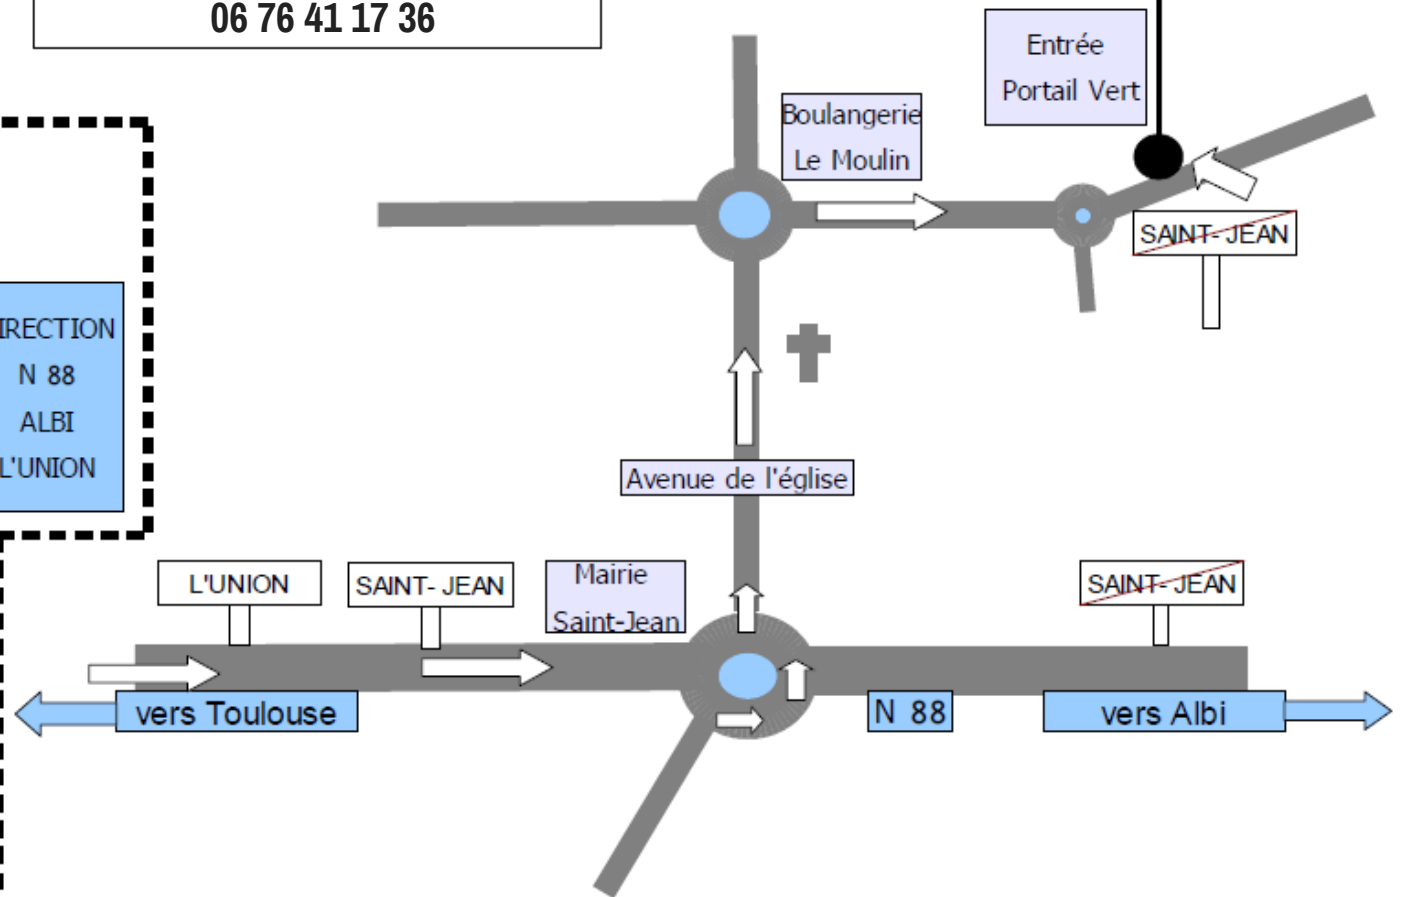

DOMAINE DE PREISSAC
2 route du clos du loup
31 180 CASTELMAUROU
ericalibert@wanadoo.fr
06 76 41 17 36

BORDEAUX

ALBI

Castelmauou

St JEAN

L'UNION

SORTIE 14

ALBI
L'UNION
CROIX-DAURADE
BONNEFOY

DIRECTION
N 88
ALBI
L'UNION

TOULOUSE

MONTPELLIER

PLAN D'ACCES DOMAINE DE PREISSAC